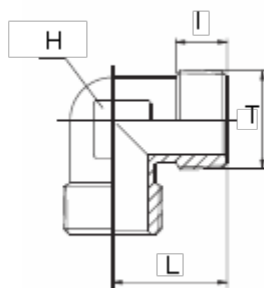

Varenummer: 5891210TR12
Beskrivelse: Vinkelnippel 1210TR
G1/2"

Mål

H = 17
L = 28.5
I = 14.0
T = 1/2"